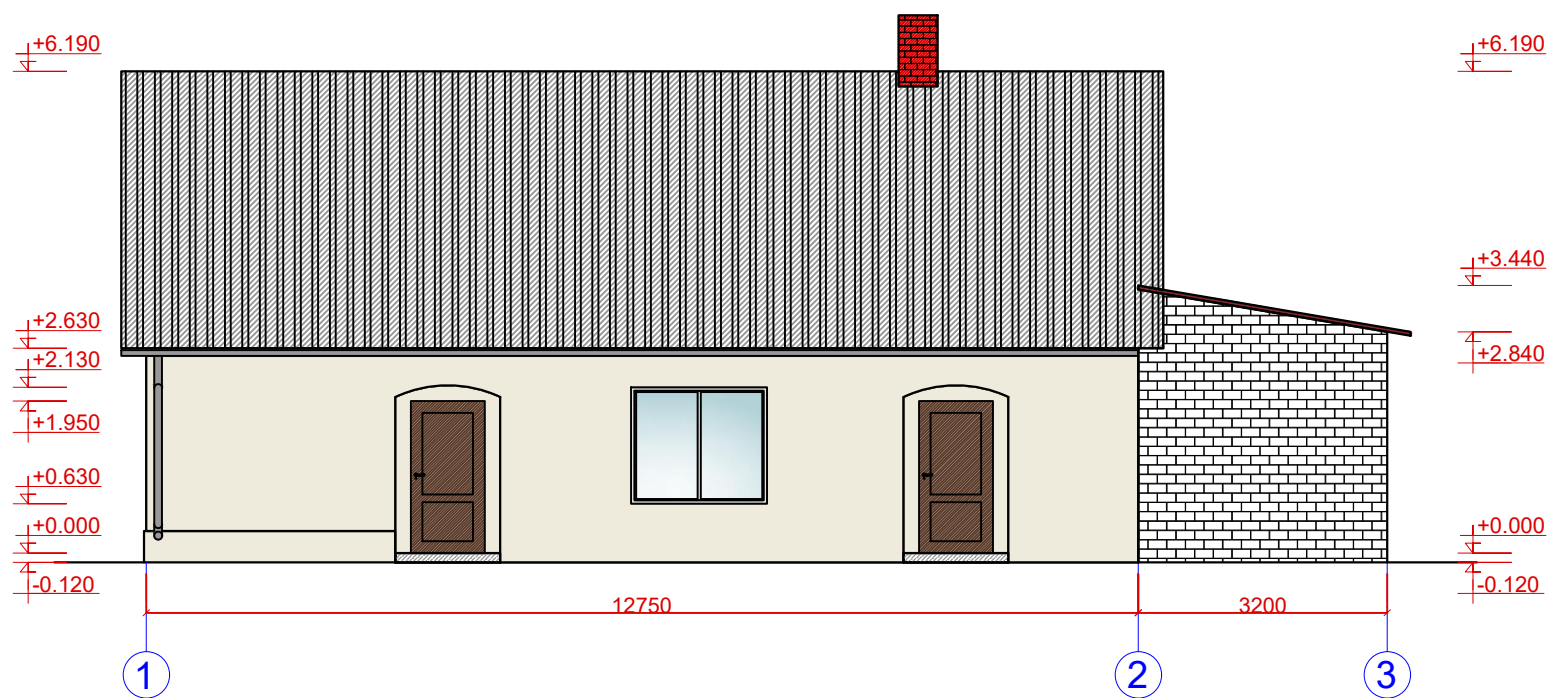

Esošā fasāde asīs 1-3  
M 1:100

Esošā fasāde asīs A-B  
M 1:100

Esošā fasāde asīs 3-1  
M 1:100

Esošā fasāde asīs B-A  
M 1:100

Piezīmes:  
1. Augstuma atzīmes dotas metros, izmēri - milimetros.  
2. Par ±0.000 atzīmi pieņemta pirmā stāva tīrās grīdas atzīme.

Amats	Vārds, uzvārds	Paraksts	Dat.	BŪVNICĪBAS IEROSINĀTĀJS: Talsu novada pašvaldības Balgaļes pagasta pārvalde Reģ.Nr. 90009113532		Sertifikāta nr. 1-00245
Būvpr.vad.	I.Kļaviņa		22.04.20.	OBJEKTS: Dursupes skolas ēdnīcas jumta vienkāršota atjaunošana		
Arhitekts	I.Kļaviņa		22.04.20.	Adrese: "Dursupes skola", Dursupe, Balgaļes pag., Talsu nov., Kadastra apzīmējums 8846 006 0114 002		
Izstrādāja	R.Mārtinsons		22.04.20.	Rasējuma nosaukums: Esošā fasāde asīs 1-3 un A-B Esošā fasāde asīs 3-1 un B-A		STADIJA AP K MARKA: AR
Arh.nr.						LAPA AR-1 LAPU SKAITS: 3
Nr.				Fails:		MĒROGS 1:100