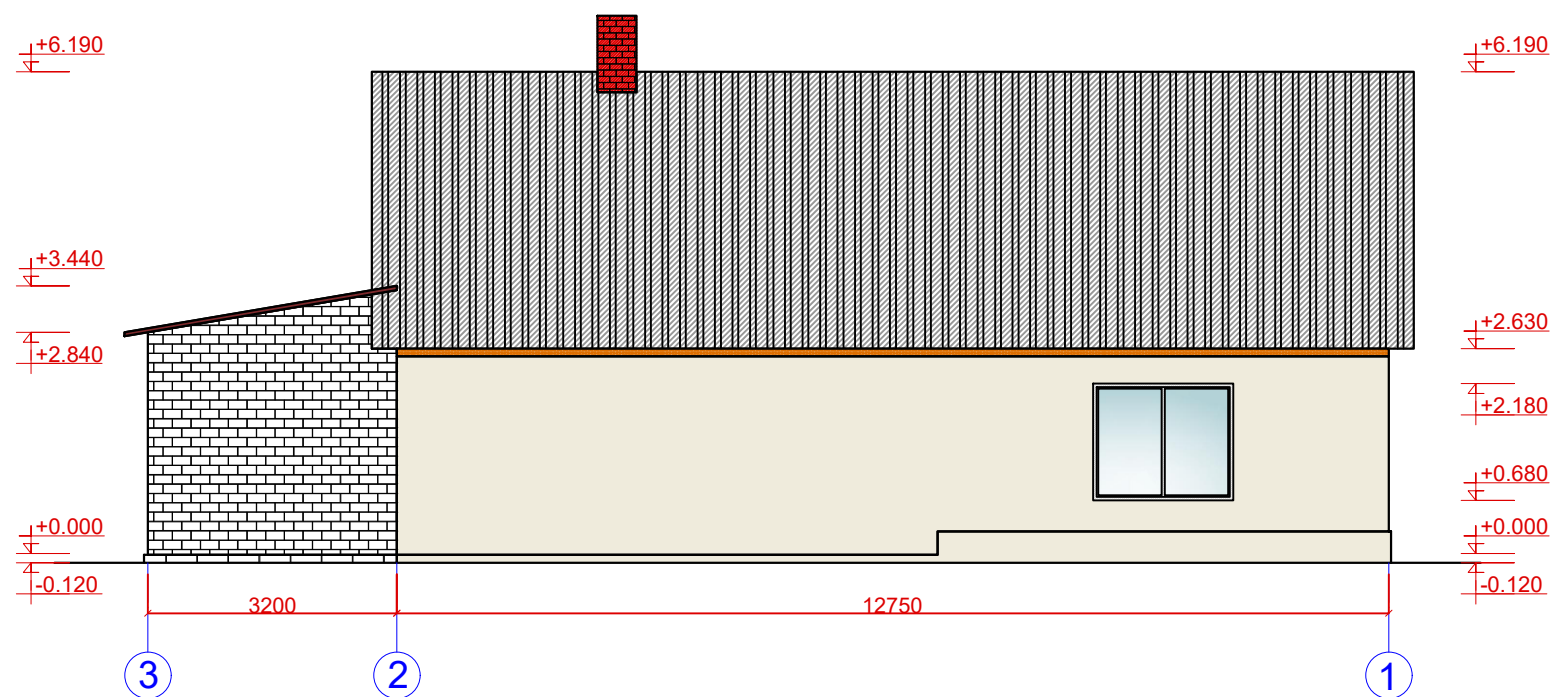

Esošā fasāde asīs 1-3  
M 1:100

Esošā fasāde asīs A-B  
M 1:100

Esošā fasāde asīs 3-1  
M 1:100

Esošā fasāde asīs B-A  
M 1:100

Piezīmes:  
1. Augstuma atzīmes dotas metros, izmēri - milimetros.  
2. Par ±0.000 atzīmi pieņemta pirmā stāva tīrās grīdas atzīme.

Amats	Vārds, uzvārds	Paraksts	Dat.	BŪVNICĪBAS IEROSINĀTĀJS: Talsu novada pašvaldības Balgaļes pagasta pārvalde Reģ.Nr. 90009113532		Sertifikāta nr. 1-00245
Būvpr.vad.	I.Kļaviņa		22.04.20.	OBJEKTS: Dursupes skolas ēdnīcas jumta vienkāršota atjaunošana		
Arhitekts	I.Kļaviņa		22.04.20.	Adrese: "Dursupes skola", Dursupe, Balgaļes pag., Talsu nov., Kadastra apzīmējums 8846 006 0114 002		
Izstrādāja	R.Mārtinsons		22.04.20.	Rasējuma nosaukums: Esošā fasāde asīs 1-3 un A-B Esošā fasāde asīs 3-1 un B-A		STADIJA AP K MARKA: AR
Arh.nr.						LAPA AR-1 LAPU SKAITS: 3
Nr.				Fails:		MĒROGS 1:100