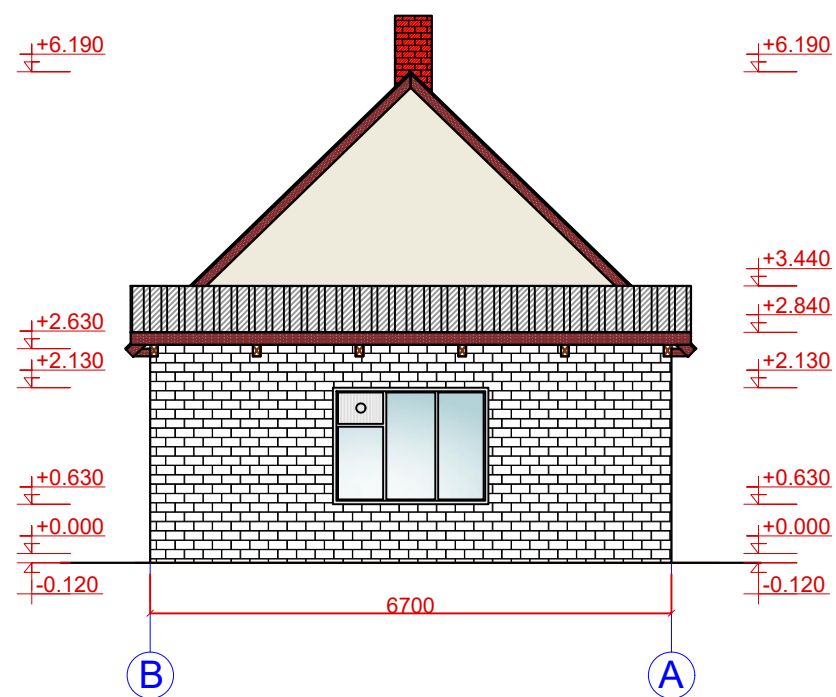

Esošā fasāde asīs 1-3  
M 1:100

Esošā fasāde asīs A-B  
M 1:100

Esošā fasāde asīs 3-1  
M 1:100

Esošā fasāde asīs B-A  
M 1:100

Piezīmes:  
1. Augstuma atzīmes dotas metros, izmēri - milimetros.  
2. Par ±0.000 atzīmi pieņemta pirmā stāva tīrās grīdas atzīme.

Amats	Vārds, uzvārds	Paraksts	Dat.	BŪVNICĪBAS IEROSINĀTĀJS: Talsu novada pašvaldības Balgaļes pagasta pārvalde Reģ.Nr. 90009113532		Sertifikāta nr. 1-00245
Būvpr.vad.	I.Kļaviņa		22.04.20.	OBJEKTS: Dursupes skolas ēdnīcas jumta vienkāršota atjaunošana		
Arhitekts	I.Kļaviņa		22.04.20.	Adrese: "Dursupes skola", Dursupe, Balgaļes pag., Talsu nov., Kadastra apzīmējums 8846 006 0114 002		
Izstrādāja	R.Mārtinsons		22.04.20.	Rasējuma nosaukums: Esošā fasāde asīs 1-3 un A-B Esošā fasāde asīs 3-1 un B-A		STADIJA AP K MARKA: AR
Arh.nr.						LAPA AR-1 LAPU SKAITS: 3
Nr.				Fails:		MĒROGS 1:100