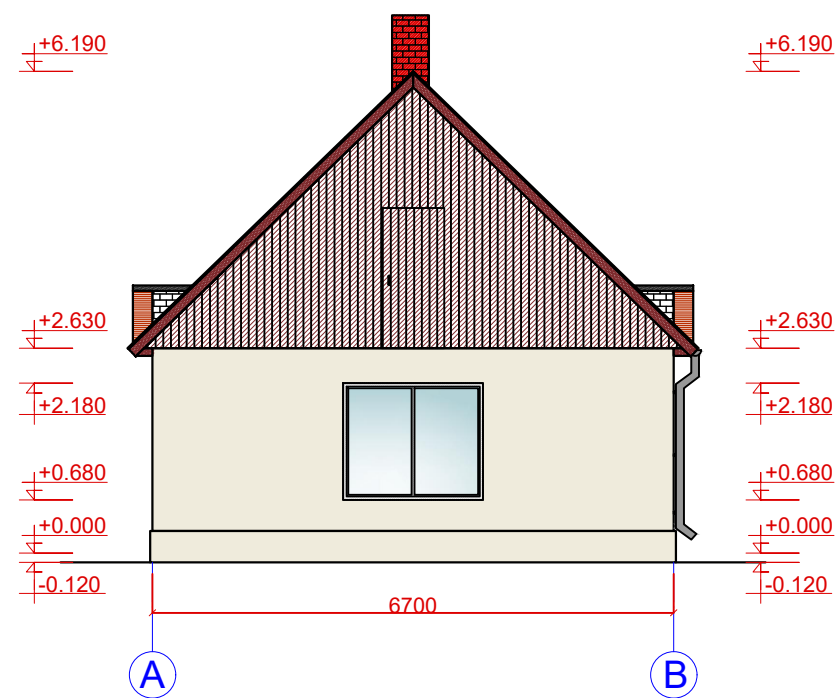

Esošā fasāde asīs 1-3  
M 1:100

Esošā fasāde asīs A-B  
M 1:100

Esošā fasāde asīs 3-1  
M 1:100

Esošā fasāde asīs B-A  
M 1:100

Piezīmes:  
1. Augstuma atzīmes dotas metros, izmēri - milimetros.  
2. Par ±0.000 atzīmi pieņemta pirmā stāva tīrās grīdas atzīme.

Amats	Vārds, uzvārds	Paraksts	Dat.	BŪVNICĪBAS IEROSINĀTĀJS: Talsu novada pašvaldības Balgaļes pagasta pārvalde Reģ.Nr. 90009113532		Sertifikāta nr. 1-00245
Būvpr.vad.	I.Kļaviņa		22.04.20.	OBJEKTS: Dursupes skolas ēdnīcas jumta vienkāršota atjaunošana		
Arhitekts	I.Kļaviņa		22.04.20.	Adrese: "Dursupes skola", Dursupe, Balgaļes pag., Talsu nov., Kadastra apzīmējums 8846 006 0114 002		
Izstrādāja	R.Mārtinsons		22.04.20.	Rasējuma nosaukums: Esošā fasāde asīs 1-3 un A-B Esošā fasāde asīs 3-1 un B-A		STADIJA AP K MARKA: AR
Arh.nr.						LAPA AR-1 LAPU SKAITS: 3
Nr.				Fails:		MĒROGS 1:100