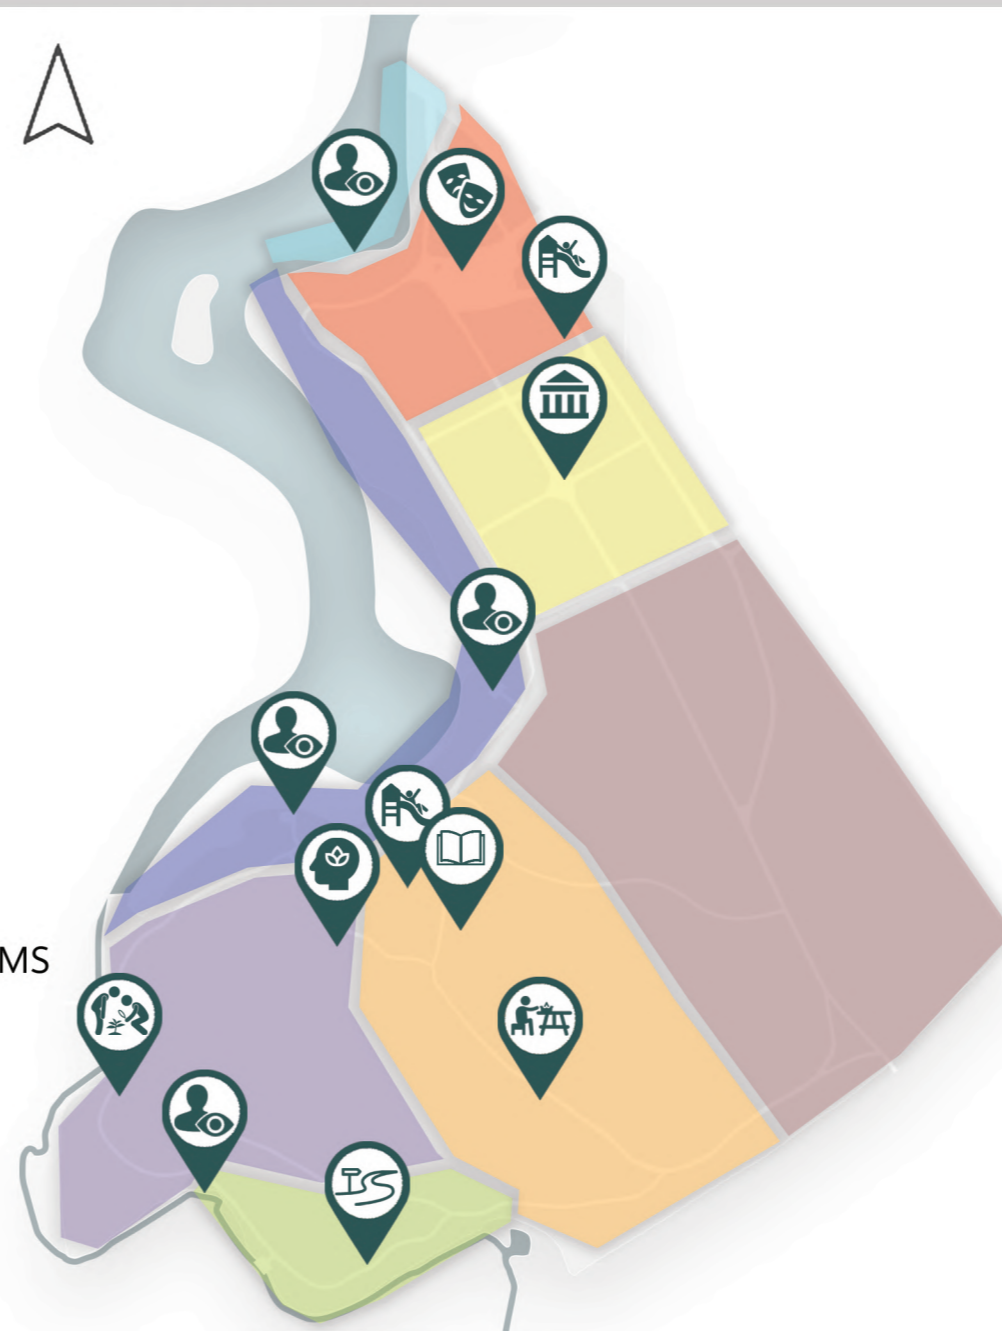

TIEK SNIEGTI PRIEKŠLIKUMI AINAVISKI VĒRTĪGO VIETU ATTĪSTĪBAI UN APSAIMNIEKOŠANAI, IEKĻAUJOT ESOŠO KOKU APSAIMNIEKOŠANU, JAUNU STĀDĪJUMU IZVIETOJUMU UN ESOŠO REKREĀCIJAS OBJEKTU UN CELIŅU TĪKLA PILNVEIDES RISINĀJUMUS

### VĒSTURISKĀS PIEZĪMES

1866. GADS - SKATS UZ PILI

1950. GADS - ESTRĀDE

### TEMATISKAIS ZONĒJUMS

#### ZONU AKTIVITĀTES

- VĒSTURES OBJEKTS
- KULTŪRAS PASĀKUMI
- ZAĻĀ KLASE
- SKATU PLATFORMA
- DABAS IZZIŅAS TAKA
- KRASTA TAKA
- BĒRNU ROTAĻU LAUKUMS
- SAJŪTU TAKA
- PIKNIKA VIETA