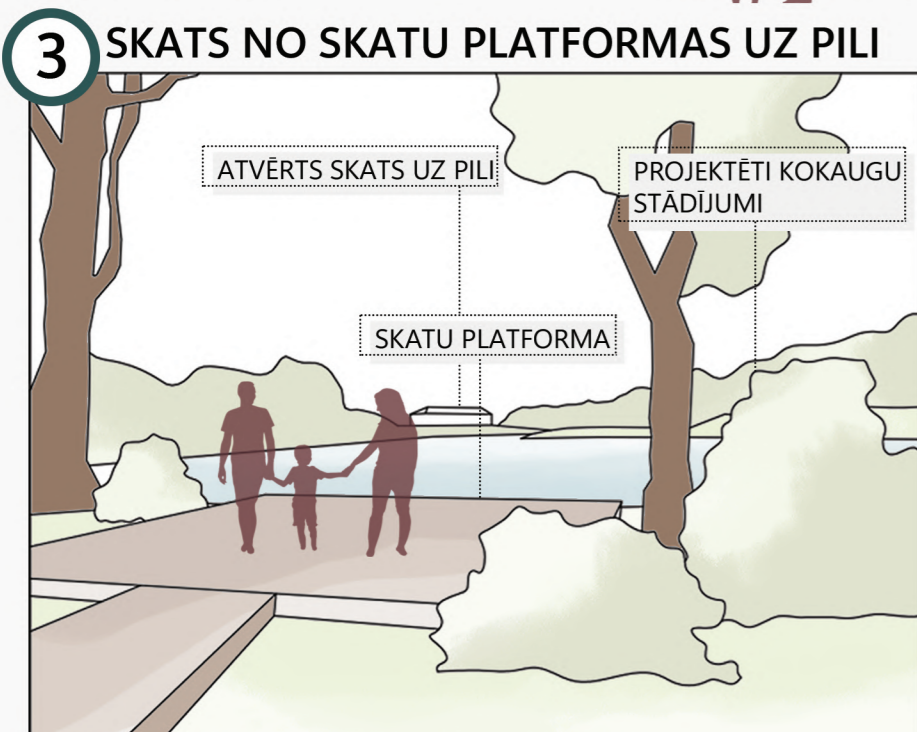

### TEMATISKAIS ZONĒJUMS

#### ZONU AKTIVITĀTES

- VĒSTURES OBJEKTS
- KULTŪRAS PASĀKUMI
- ZAĻĀ KLASE
- SKATU PLATFORMA
- DABAS IZZIŅAS TAKA
- KRASTA TAKA
- BĒRNU ROTAĻU LAUKUMS
- SAJŪTU TAKA
- PIKNIKA VIETA

#### APZĪMĒJUMI

- SKATA UZ PILI ZONA**  
Esošā dēļu klāja demontāža, jaunas taciņas izveide, skatu platformu ierīkošana, skata uz pili izcelšana, diķa un upes tīrīšana, jaunu stādījumu veidošana.
- ATPŪTAS UN KULTŪRAS ZONA**  
Piekļuves taciņu pilnveide, jaunas mēģinājumu platformas ierīkošana, rotaļu laukuma izveide.
- REGULĀRĀ DĀRZA ZONA**  
Novecojušo koku likvidācija, regulāro stādījumu atjaunošana, akas vietas rekonstrukcija un pilnveide.
- SKATA UZ PILI UN UPES AINAVU ZONA**  
Jaunu atpūtas vietu un skatu platformu izveide, krastā esošo kokaugu apsaimniekošana un jaunu stādījumu veidošana, skatu līniju izcelšana.
- AINAVISKĀ PARKA ZONA**  
Lauču izcelšana, jaunu daudzpakāpju stādījumu veidošana, pastaigu takas izveide.
- DABAS IZZIŅAS ZONA**  
Sajūtu takas ierīkošana, jaunas pastaigu takas izveide.
- PĀCES UPES KRASTA ZONA**  
Skatu platformas ierīkošana, krasta takas izveide.
- OZOLU BIRZS / DIŽKOKU ZONA**  
Rotaļu laukuma izveide, piknika vietu ierīkošana, skatu līniju izcelšana.

### IEDVESMA / VIETAS SAJŪTA