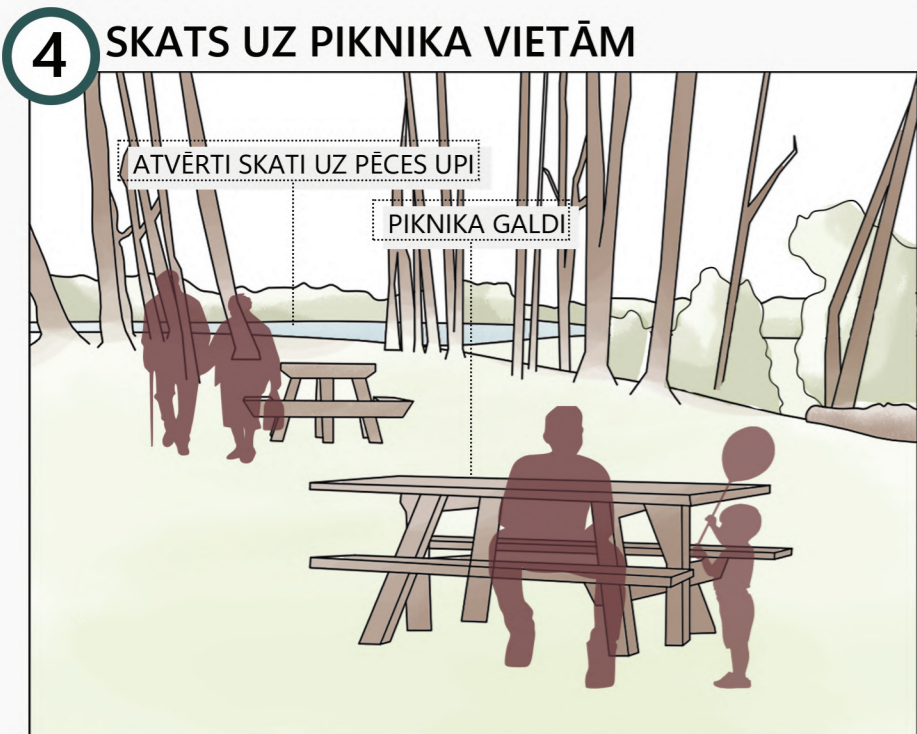

ATTĪSTĪBAS SCENĀRIJS