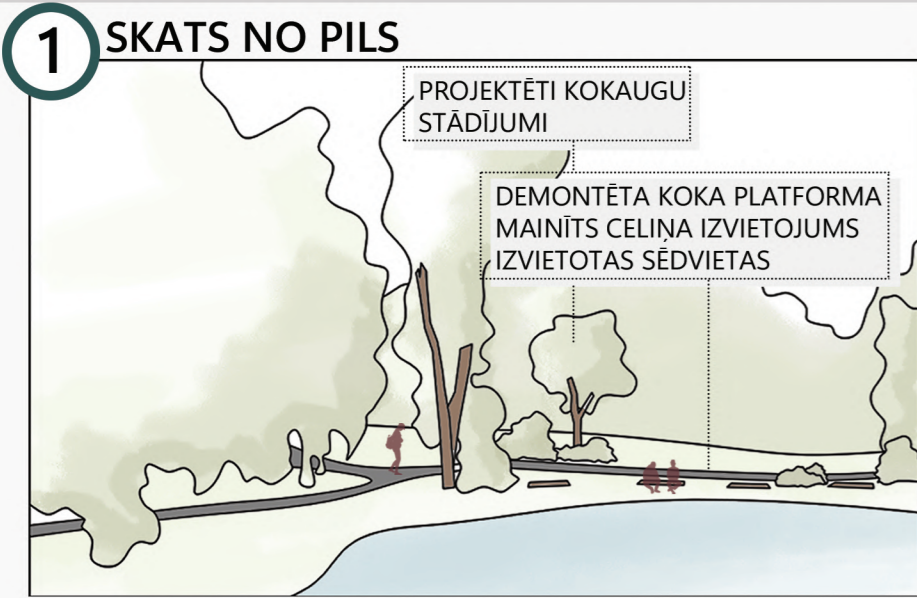

ATTĪSTĪBAS SCENĀRIJS