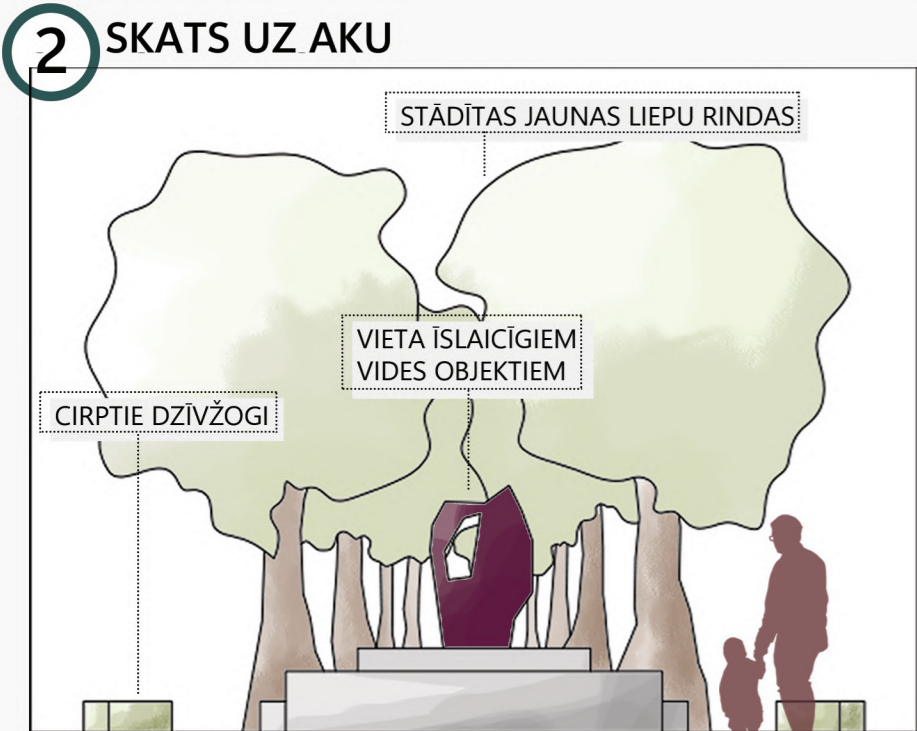

ATTĪSTĪBAS SCENĀRIJS