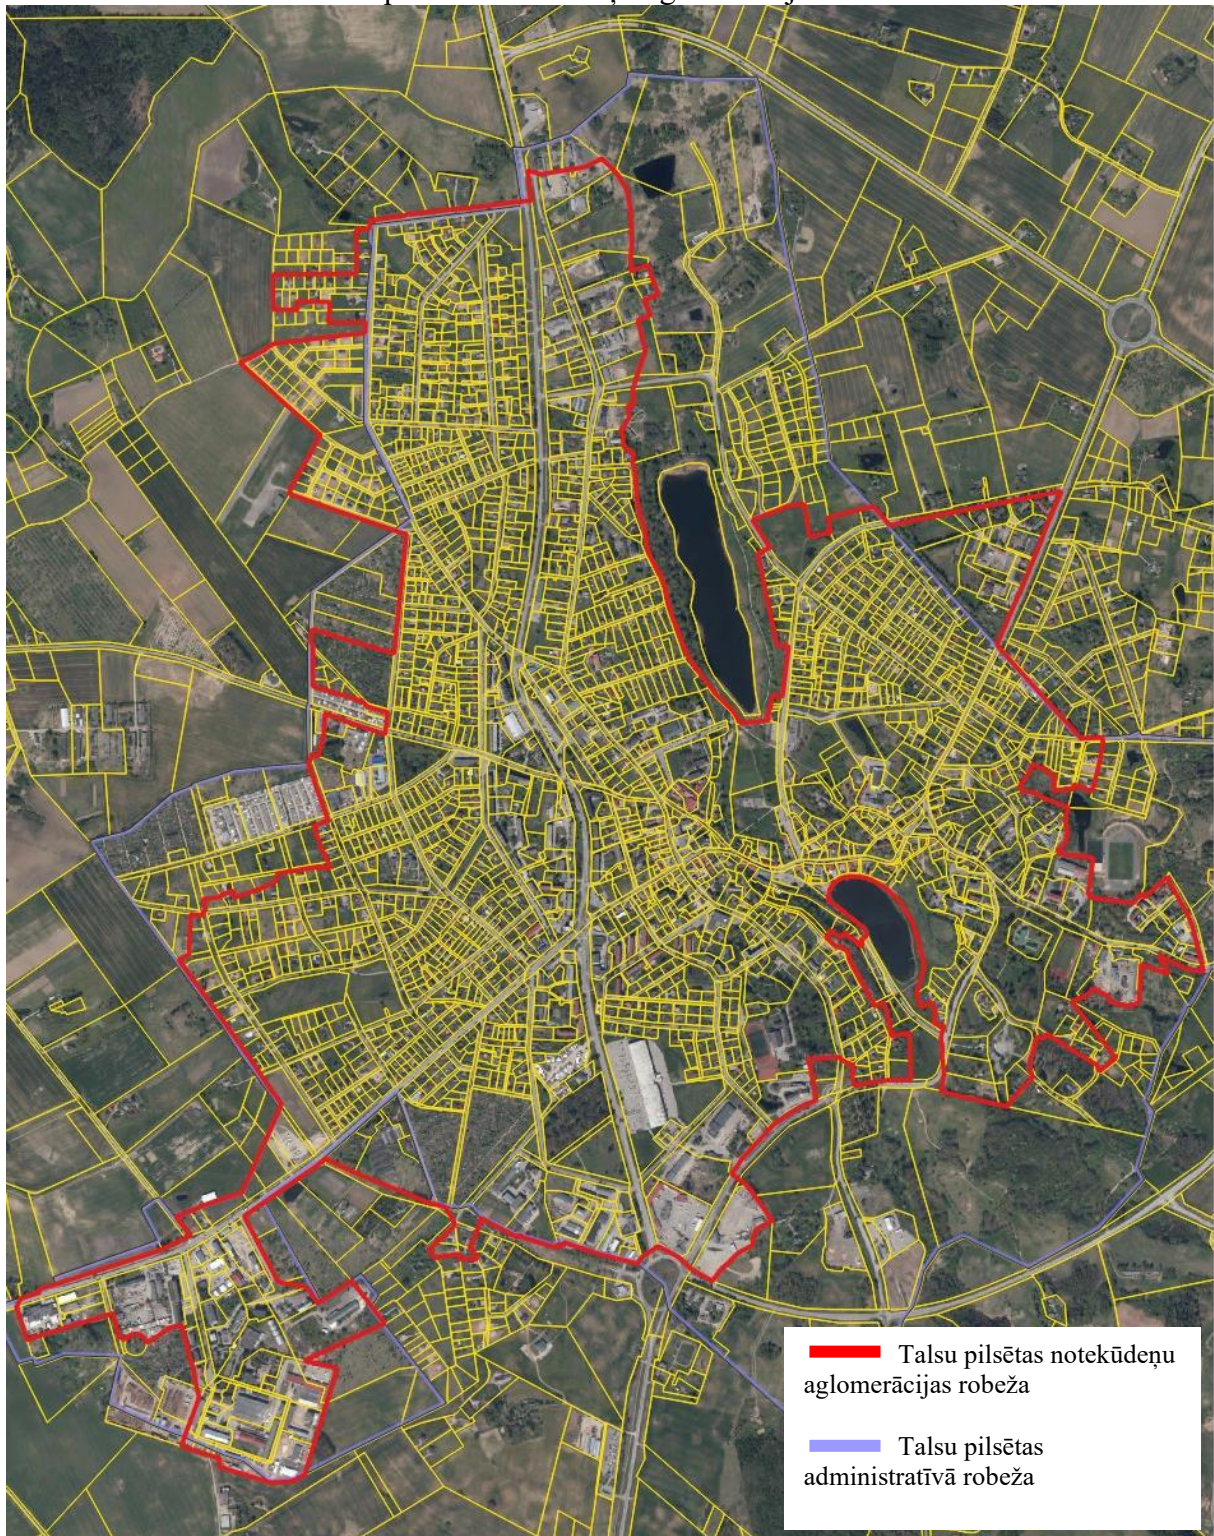

Pielikums  
Talsu novada domes 30.01.2025. lēmumam Nr.11  
“Par Talsu pilsētas notekūdeņu aglomerācijas robežu noteikšanu”

Talsu pilsētas notekūdeņu aglomerācijas robeža

Domes priekšsēdētāja vietniece tautsaimniecības jautājumos