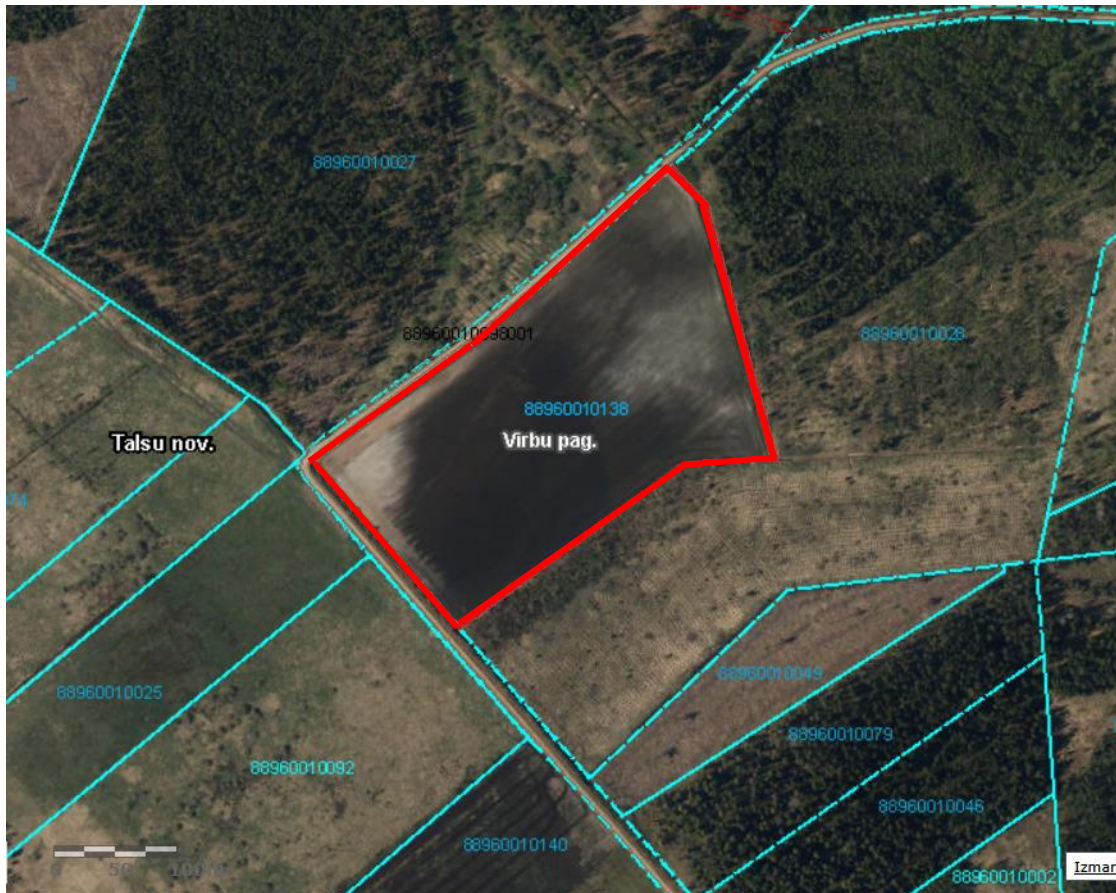

Zemes vienība ar kadastra apzīmējumu 8896 001 0138  
“Sudrabiņi 1”, Virbu pagasts, Talsu novads, kadastra Nr. 88960010007

*Izkopējums no Nekustamā īpašuma valsts kadastra informācijas sistēmas Telpiskajiem datiem*

Iznomājamā platība - 6,8 ha ———