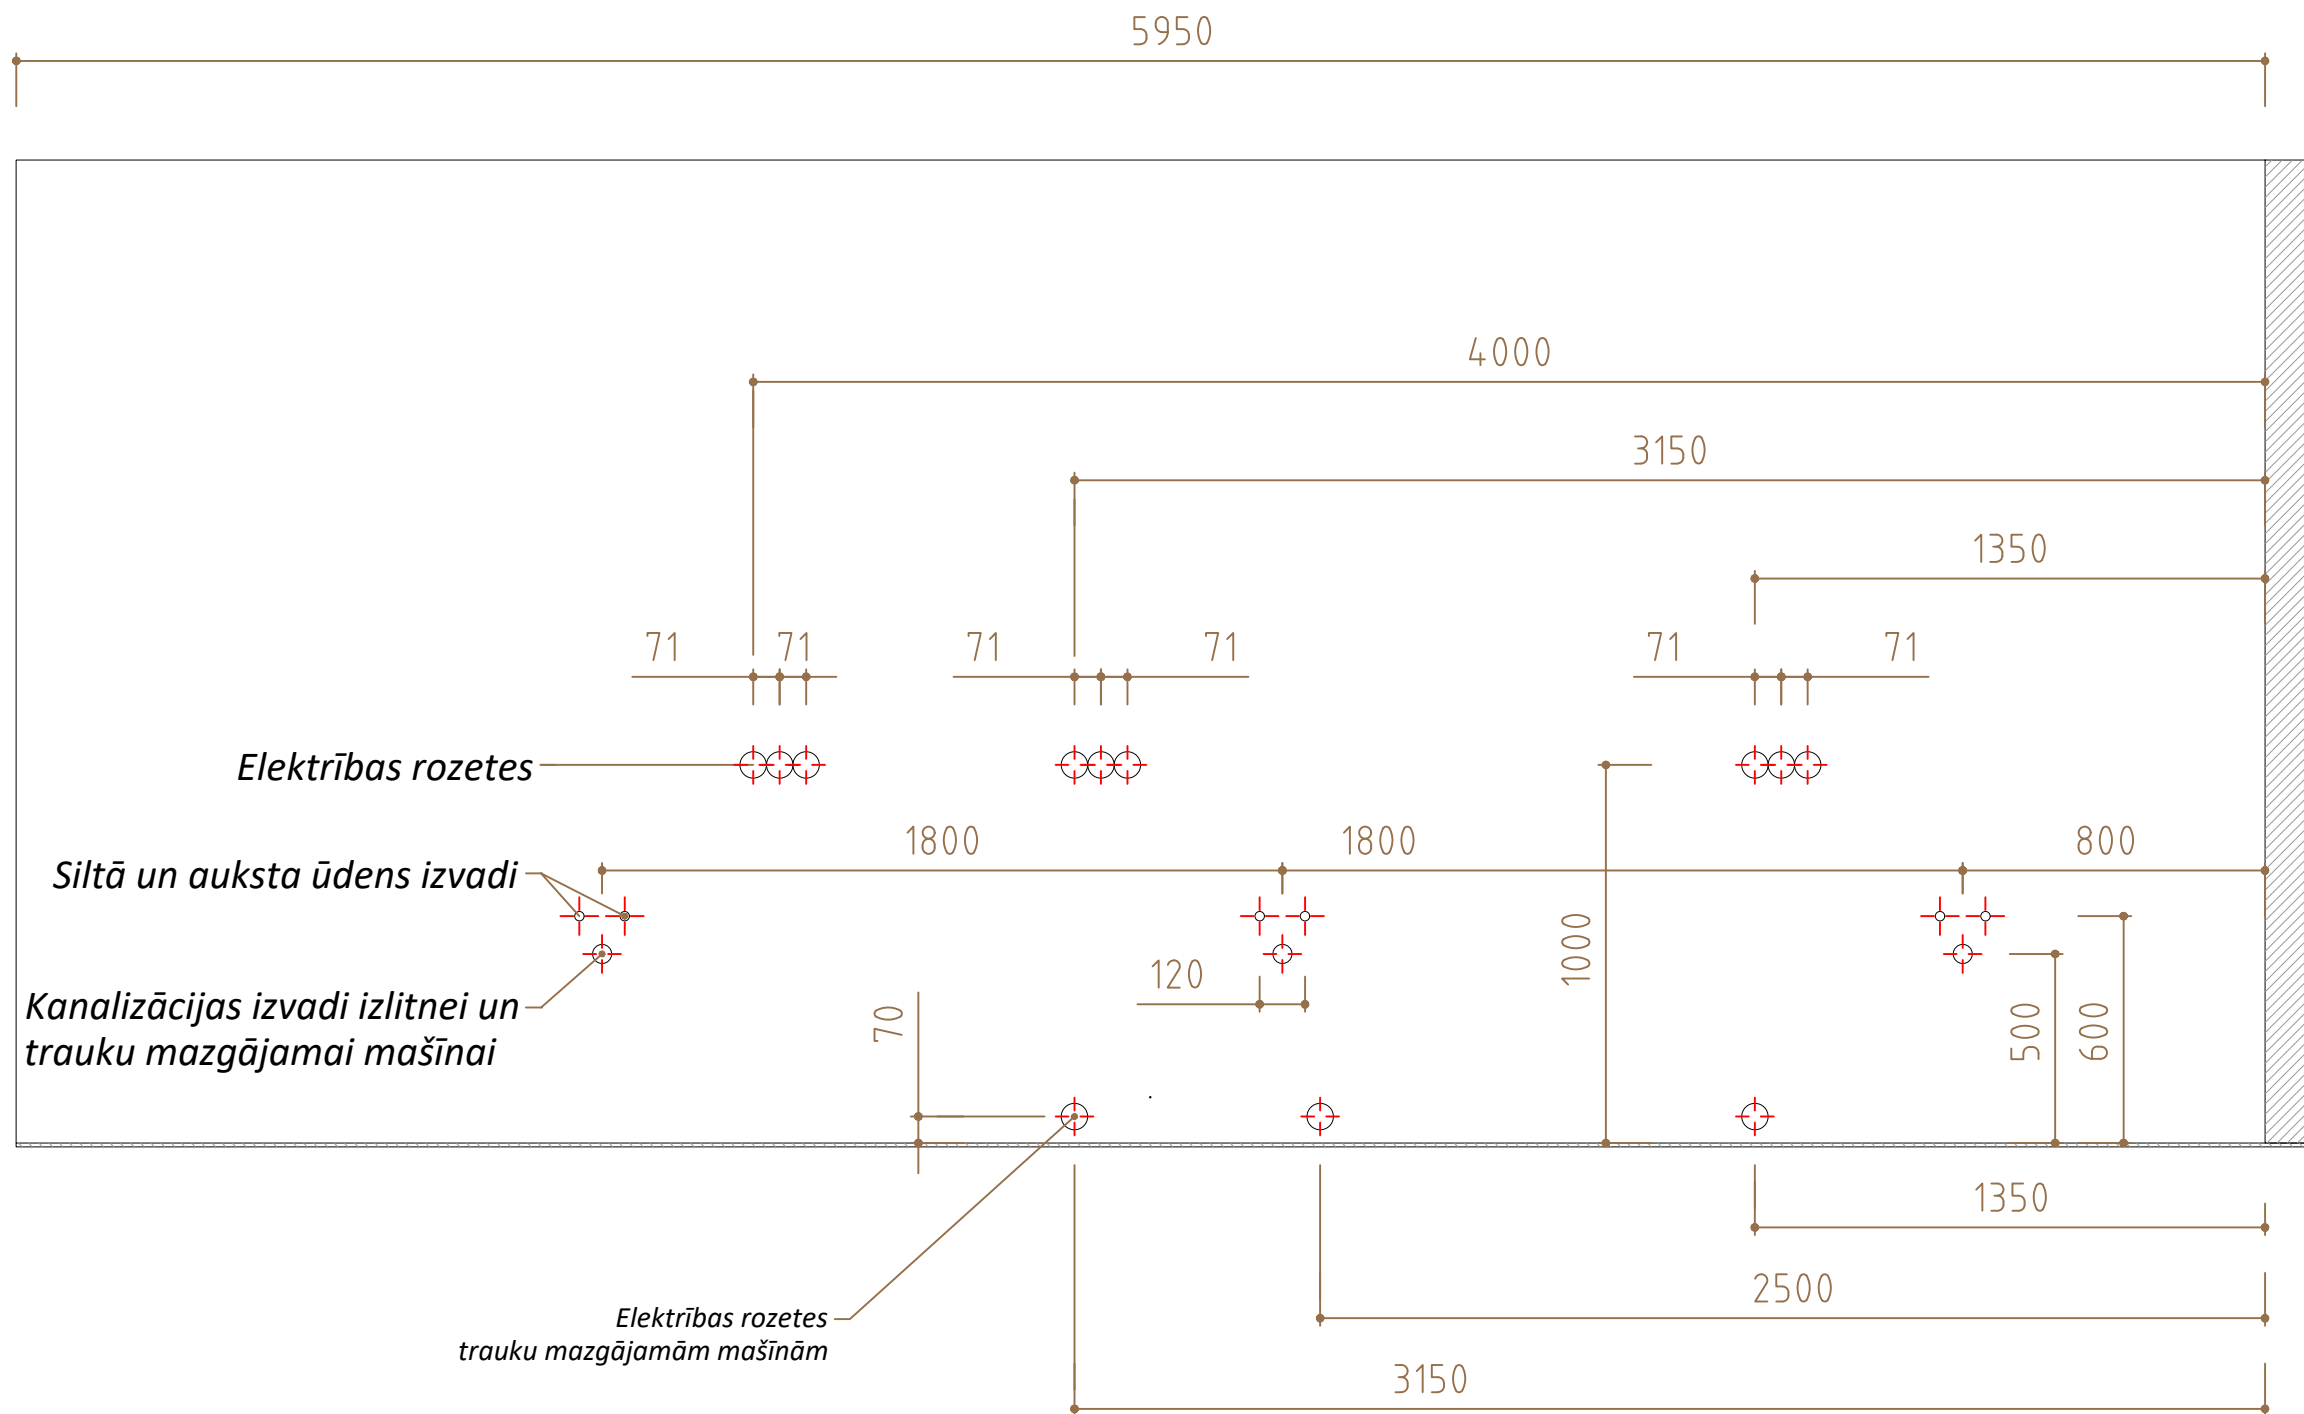

C

C

C-C (1:20)

NZ 463	15.12.2022
0064 02 Virtuves mēbeles	
Elektrības rozešu izvietojums un kanalizācijas izvadu novietojums	G. Jēkabsons

D-D (1:20)

NZ 463	15.12.2022
0064 02 Virtuves mēbeles	
Elektrības rozešu izvietojums un kanalizācijas izvadu novietojums	G. Jēkabsons