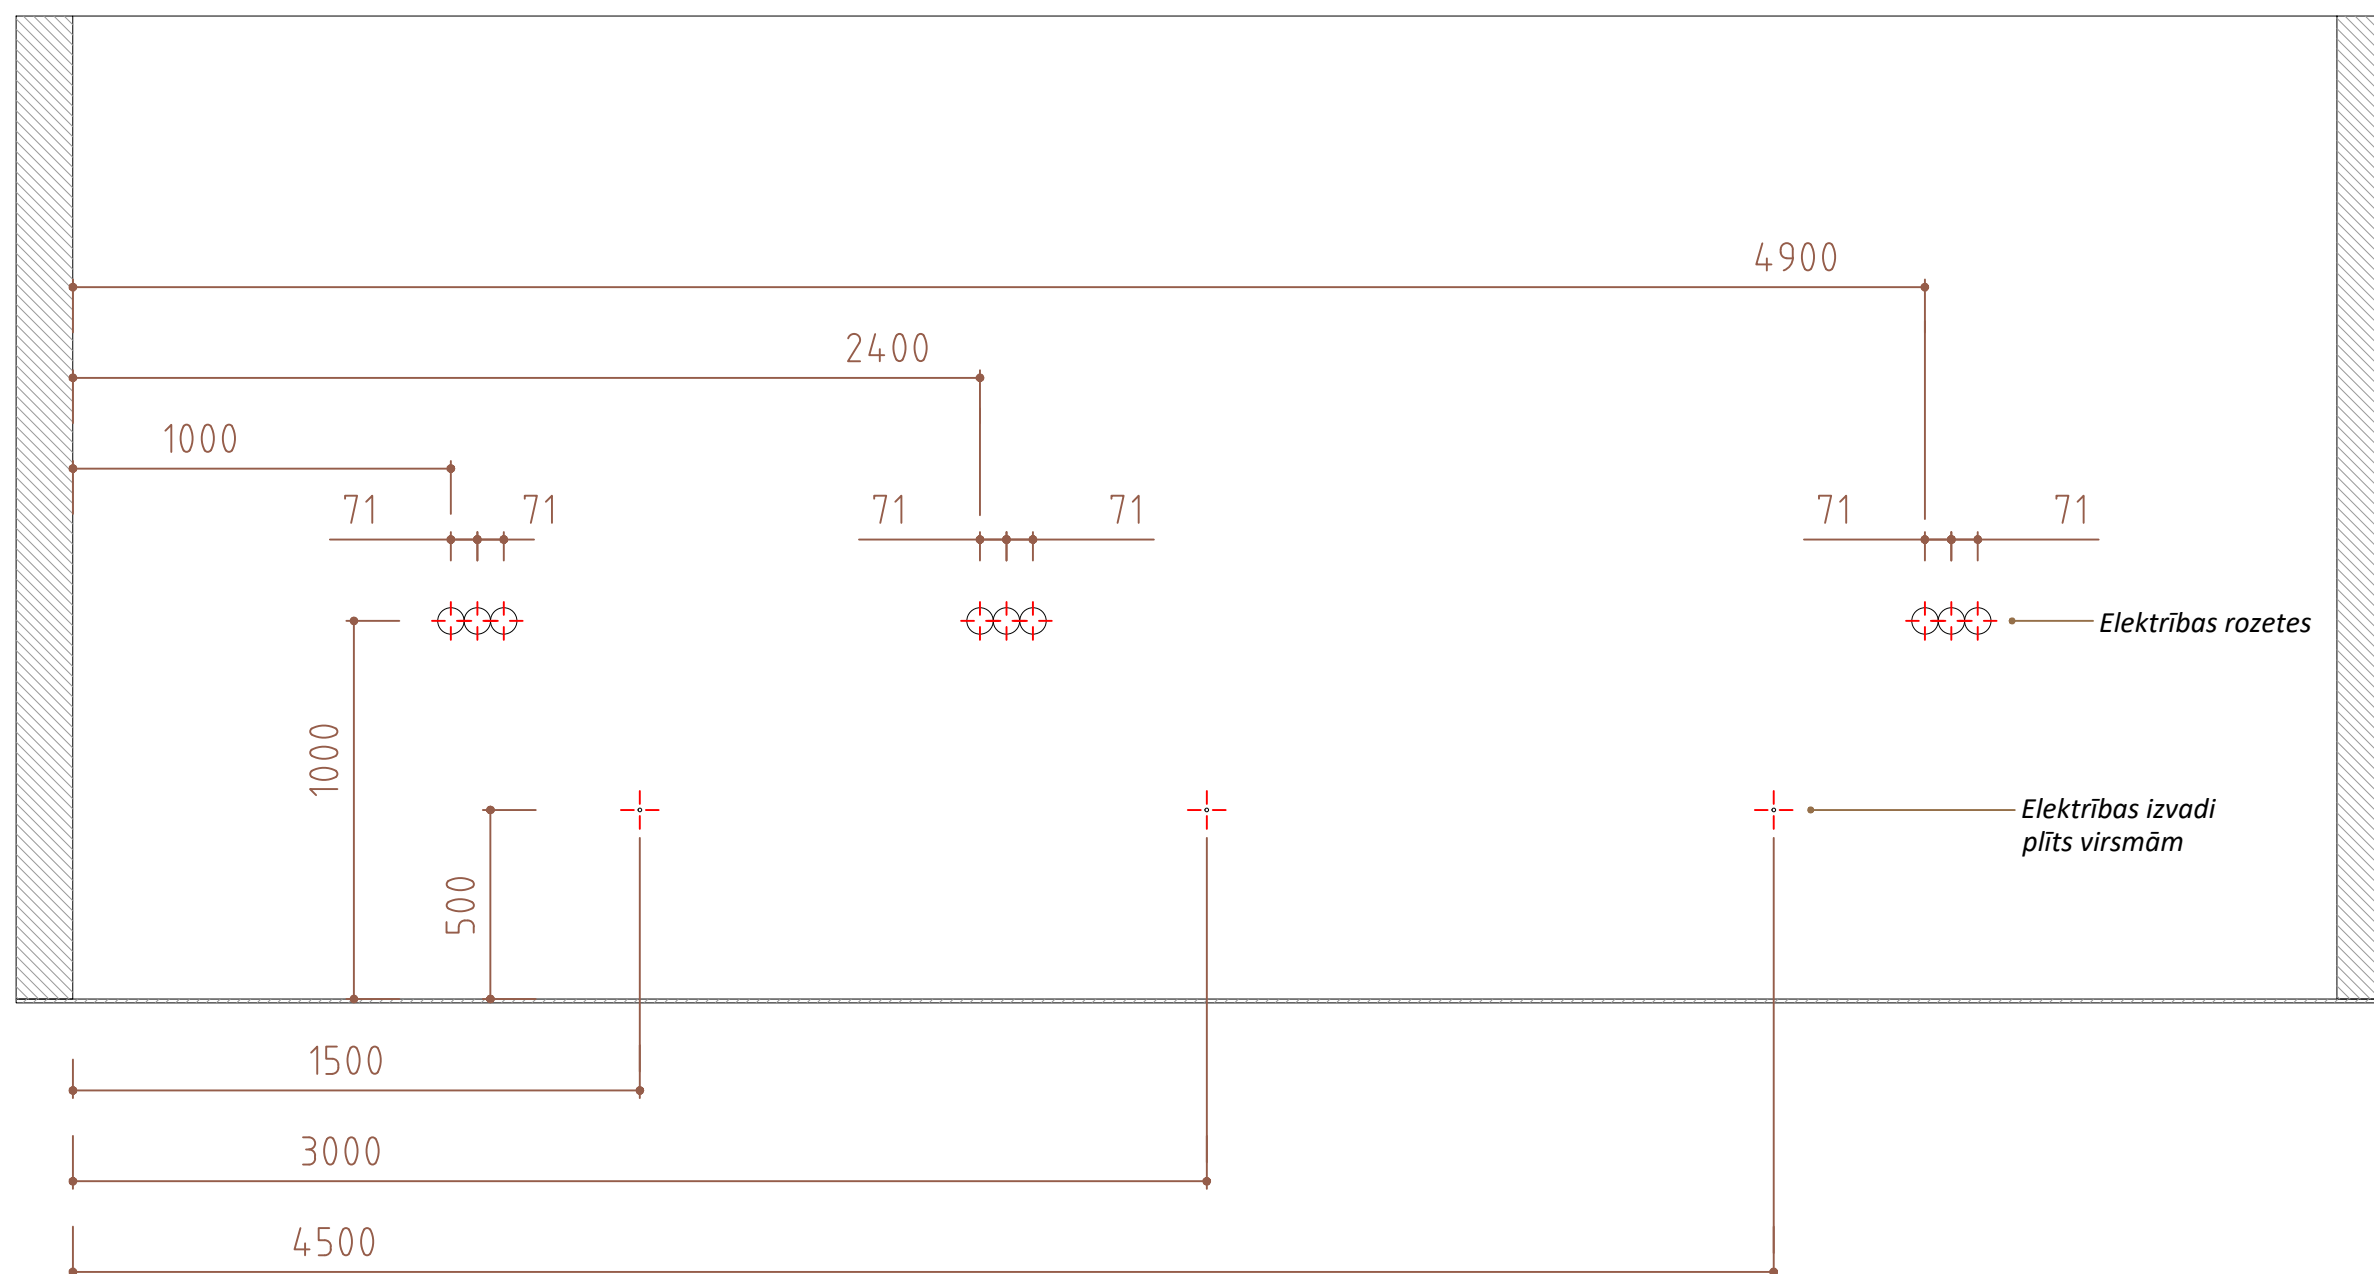

C

C

C-C (1:20)

NZ 463	15.12.2022
0064 02 Virtuves mēbeles	
Elektrības rozešu izvietojums un kanalizācijas izvadu novietojums	G. Jēkabsons

D-D (1:20)

NZ 463	15.12.2022
0064 02 Virtuves mēbeles	
Elektrības rozešu izvietojums un kanalizācijas izvadu novietojums	G. Jēkabsons