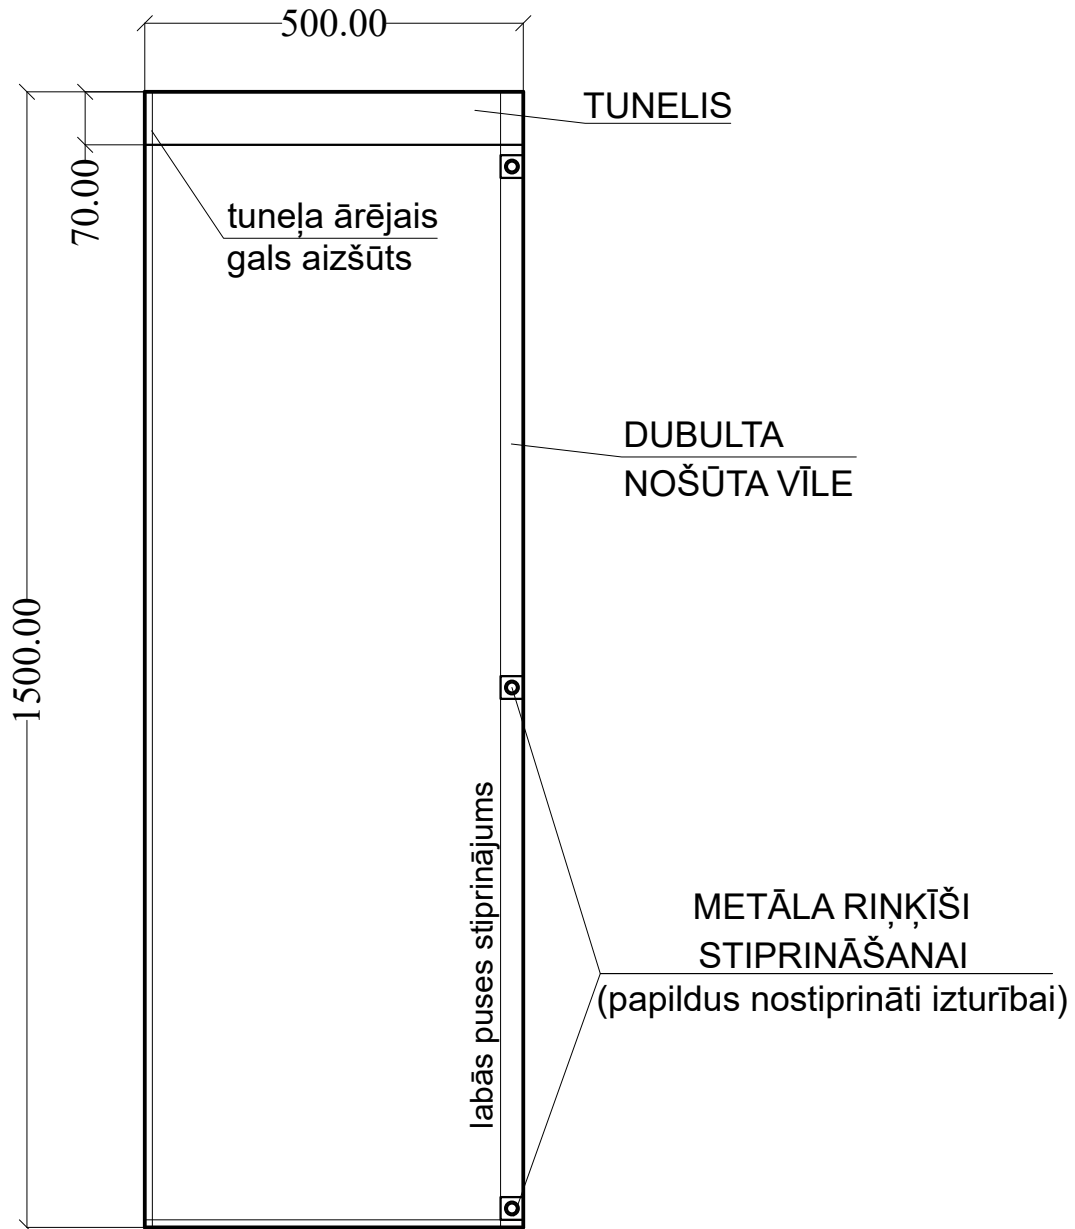

DUNDAGA
KAROGA IZMĒRI
580 x 1140 MM

NEPIECIEŠAMI:

- 16 gb - kreisās puses stiprinājumi
- 19 gb - labās puses stiprinājumi

DUNDAGA

KOLKA
KAROGA IZMĒRI
400 x 1150 MM

NEPIECIEŠAMI:

- 9 gb - kreisās puses stiprinājumi
- 18 gb - labās puses stiprinājumi

KOLKA

MĒRSRAGS
KAROGA IZMĒRI
500 x 1500 MM

NEPIECIEŠAMI:

30 gb - labās puses stiprinājumi

MĒRSRAGS

ROJA
KAROGA IZMĒRI
800 x 2000 MM

ROJA

TALSI
KAROGA IZMĒRI
600 x 1200 MM
84 GAB