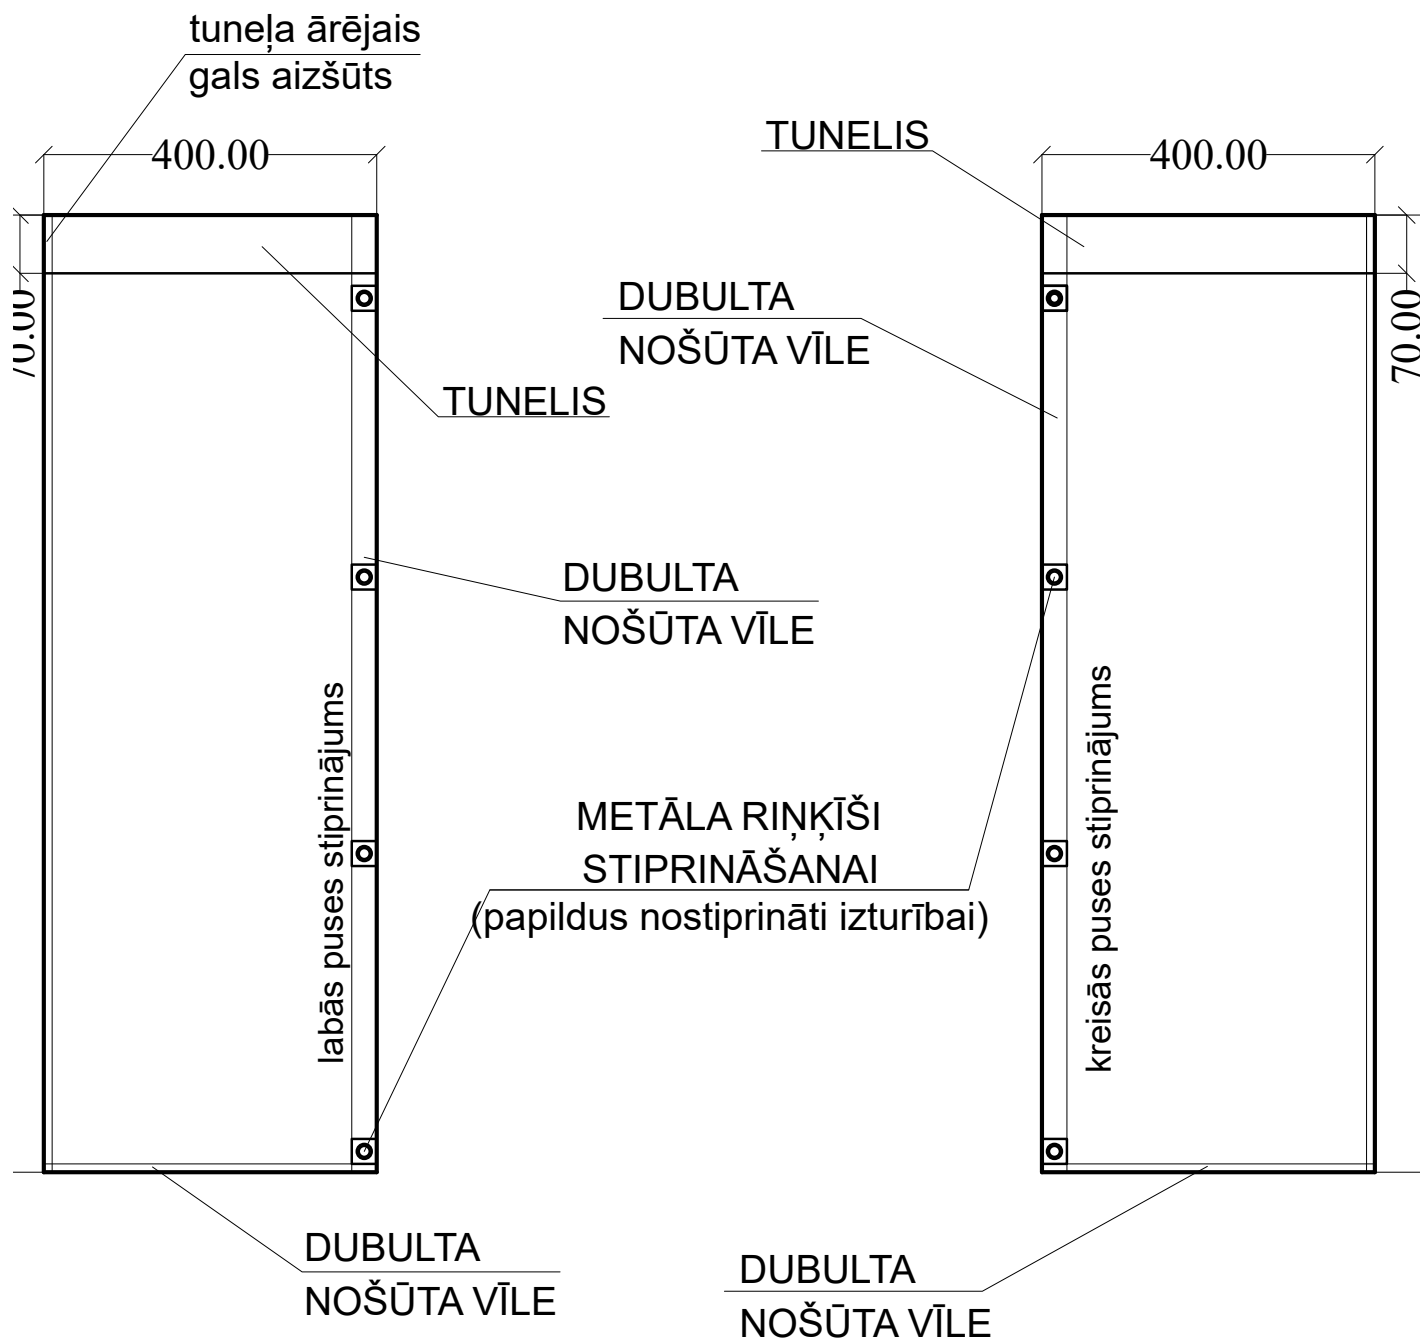

DUNDAGA
KAROGA IZMĒRI
580 x 1140 MM

NEPIECIEŠAMI:

- 16 gb - kreisās puses stiprinājumi
- 19 gb - labās puses stiprinājumi

DUNDAGA

KOLKA
KAROGA IZMĒRI
400 x 1150 MM

NEPIECIEŠAMI:

- 9 gb - kreisās puses stiprinājumi
- 18 gb - labās puses stiprinājumi

KOLKA

MĒRSRAGS
KAROGA IZMĒRI
500 x 1500 MM

NEPIECIEŠAMI:

30 gb - labās puses stiprinājumi

MĒRSRAGS

ROJA
KAROGA IZMĒRI
800 x 2000 MM

ROJA

TALSI
KAROGA IZMĒRI
600 x 1200 MM
84 GAB

17

18

pa 4 eksemplāriem – Nr. 3., 4., 6., 7., 12., 13. (kopā 24 gab)

pa 5 eksemplāriem – Nr. 1., 2., 5., 8., 9., 10., 11., 14., 15., 16., 17., 18. (kopā 60 gab)

TALSI
KAROGA IZMĒRI
600 x 2000 MM
18 GAB