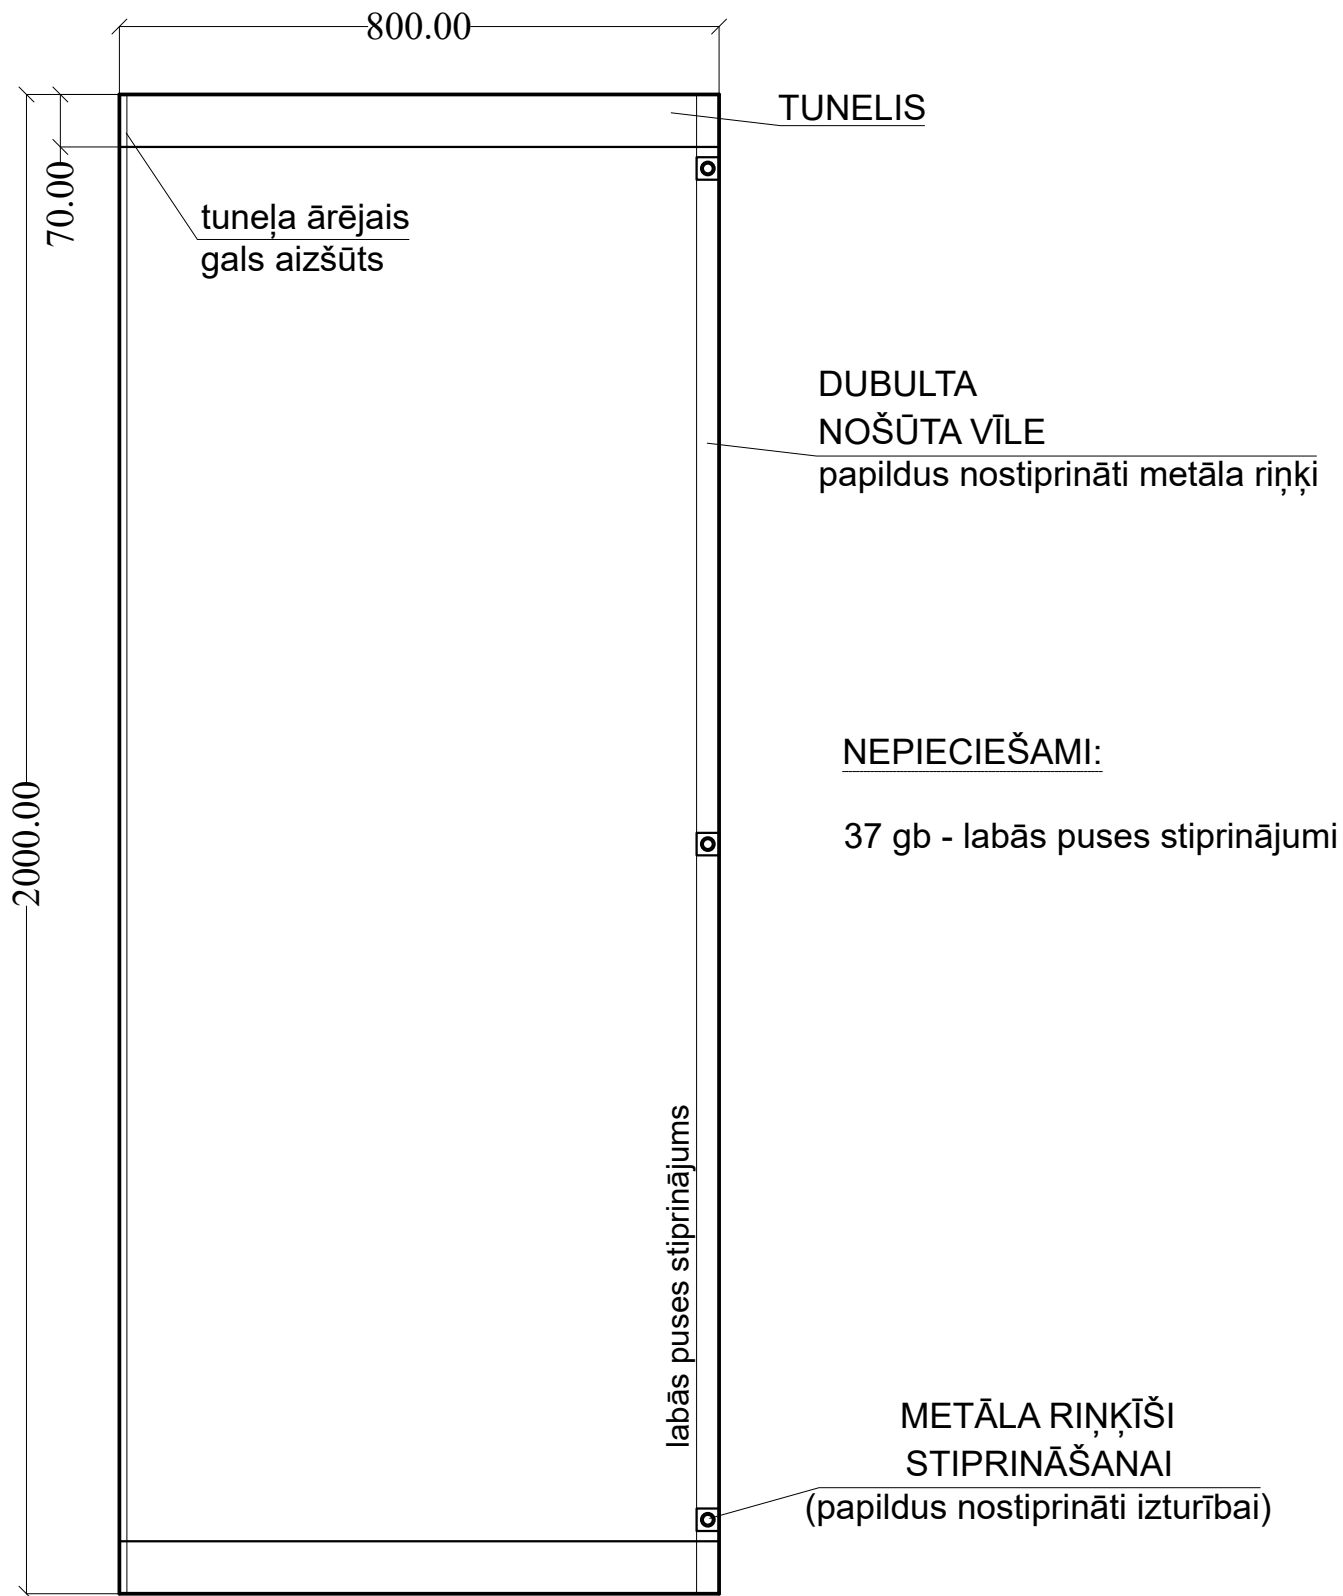

DUNDAGA
KAROGA IZMĒRI
580 x 1140 MM

NEPIECIEŠAMI:

- 16 gb - kreisās puses stiprinājumi
- 19 gb - labās puses stiprinājumi

DUNDAGA

KOLKA
KAROGA IZMĒRI
400 x 1150 MM

NEPIECIEŠAMI:

- 9 gb - kreisās puses stiprinājumi
- 18 gb - labās puses stiprinājumi

KOLKA

MĒRSRAGS
KAROGA IZMĒRI
500 x 1500 MM

NEPIECIEŠAMI:

30 gb - labās puses stiprinājumi

MĒRSRAGS

ROJA
KAROGA IZMĒRI
800 x 2000 MM

ROJA

TALSI
KAROGA IZMĒRI
600 x 1200 MM
84 GAB

1

2

3

4

5

6

7

8

9

10

11

12

13

14

15

16