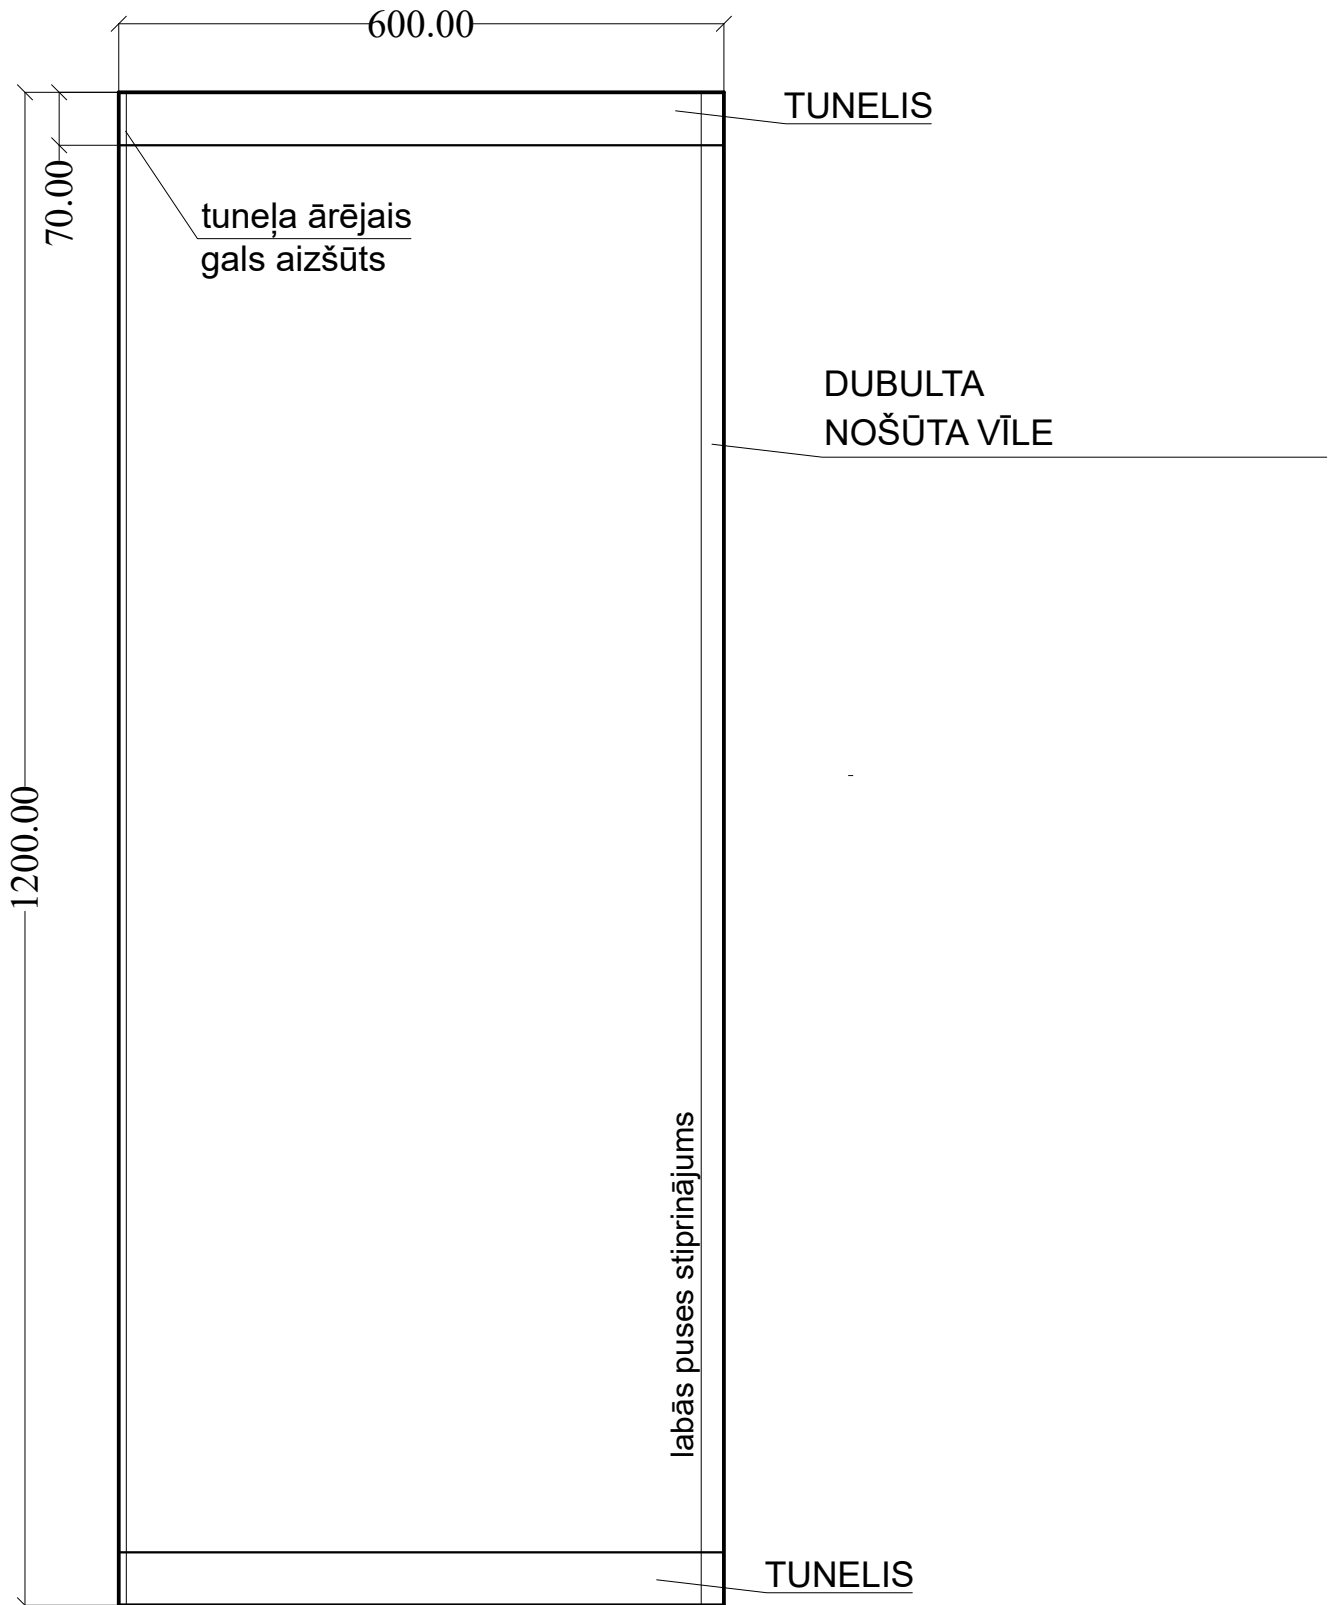

DUNDAGA
KAROGA IZMĒRI
580 x 1140 MM

NEPIECIEŠAMI:

- 16 gb - kreisās puses stiprinājumi
- 19 gb - labās puses stiprinājumi

DUNDAGA

KOLKA
KAROGA IZMĒRI
400 x 1150 MM

NEPIECIEŠAMI:

- 9 gb - kreisās puses stiprinājumi
- 18 gb - labās puses stiprinājumi

KOLKA

MĒRSRAGS
KAROGA IZMĒRI
500 x 1500 MM

NEPIECIEŠAMI:

30 gb - labās puses stiprinājumi

MĒRSRAGS

ROJA
KAROGA IZMĒRI
800 x 2000 MM

ROJA

TALSI
KAROGA IZMĒRI
600 x 1200 MM
84 GAB

1

2

3

4

5

6

7

8

9

10

11

12

13

14

15

16