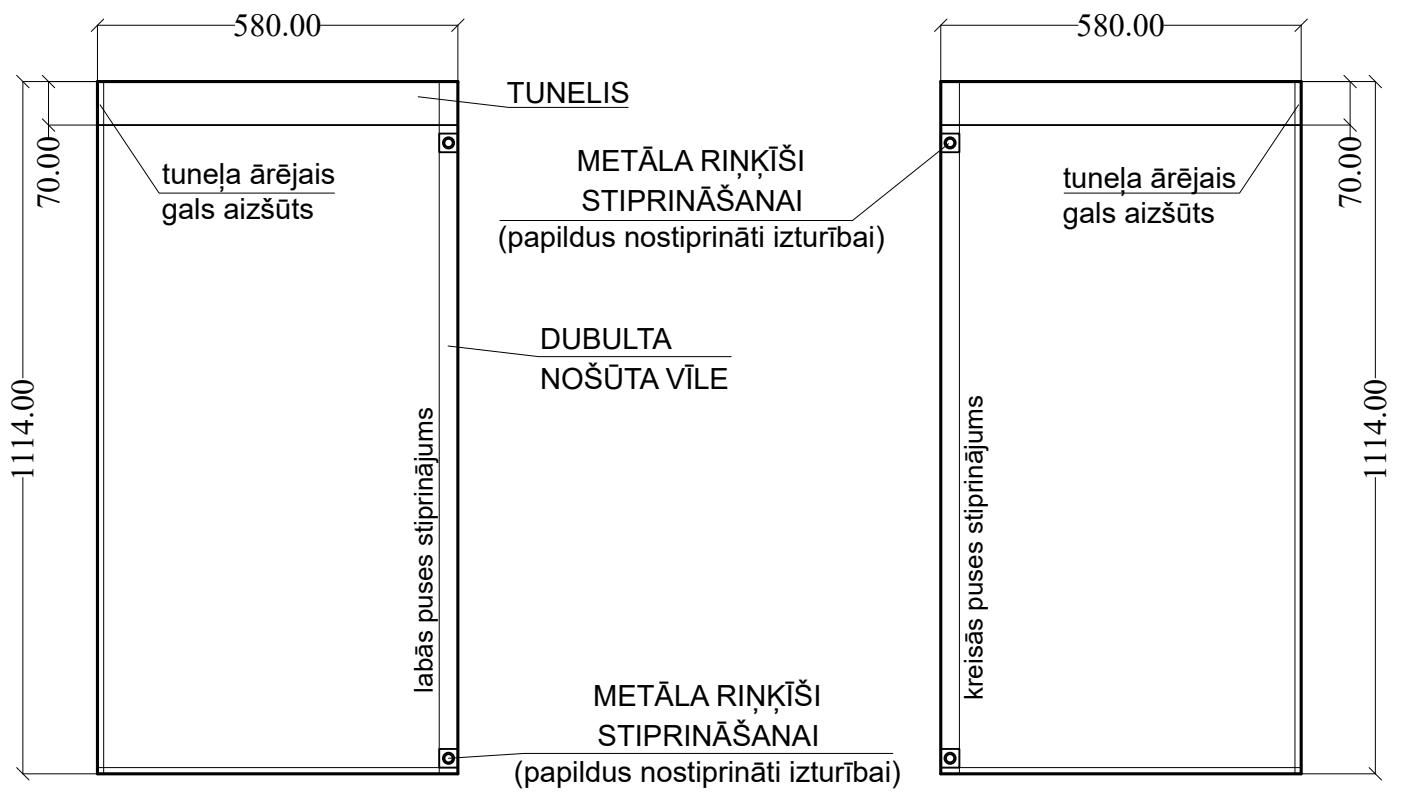

DUNDAGA
KAROGA IZMĒRI
580 x 1140 MM

NEPIECIEŠAMI:

- 16 gb - kreisās puses stiprinājumi
- 19 gb - labās puses stiprinājumi

DUNDAGA

KOLKA
KAROGA IZMĒRI
400 x 1150 MM

NEPIECIEŠAMI:

- 9 gb - kreisās puses stiprinājumi
- 18 gb - labās puses stiprinājumi

KOLKA

MĒRSRAGS
KAROGA IZMĒRI
500 x 1500 MM

NEPIECIEŠAMI:

30 gb - labās puses stiprinājumi

MĒRSRAGS

ROJA
KAROGA IZMĒRI
800 x 2000 MM

ROJA

TALSI
KAROGA IZMĒRI
600 x 1200 MM
84 GAB

17

18

pa 4 eksemplāriem – Nr. 3., 4., 6., 7., 12., 13. (kopā 24 gab)

pa 5 eksemplāriem – Nr. 1., 2., 5., 8., 9., 10., 11., 14., 15., 16., 17., 18. (kopā 60 gab)

TALSI
KAROGA IZMĒRI
600 x 2000 MM
18 GAB